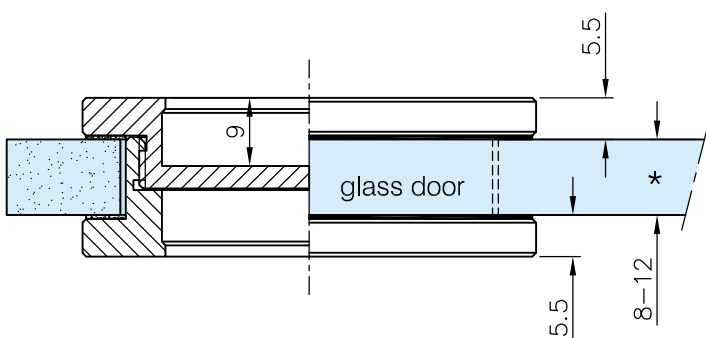

Recessed grip (closed)	Griffmuschel (geschlossen)	Poignée (fermé)	Komgreep (gesloten)
stainless steel	V2A	inox	RVS
...10 polished ...12 satin	...10 poliert ...12 gebürstet	...10 poli ...12 brossé	...10 gepolijst ...12 geborsteld

*drawing shows 10mm glass