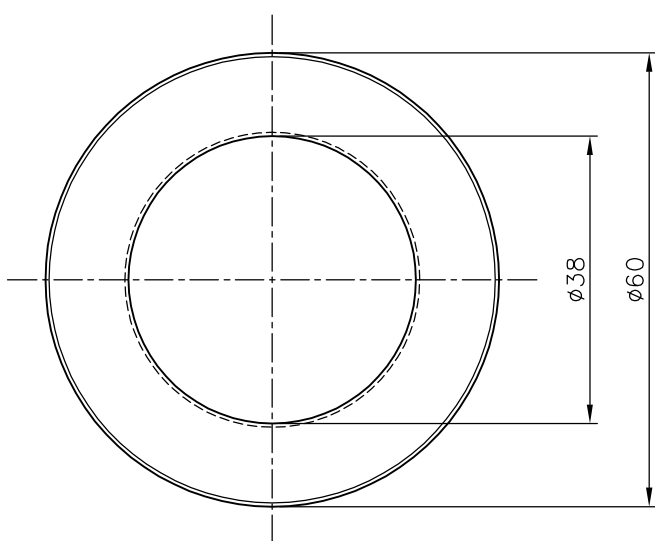

Recessed grip (closed)	Griffmuschel (geschlossen)	Poignée (fermé)	Komgreep (gesloten)
stainless steel	V2A	inox	RVS
...10 polished ...12 satin	...10 poliert ...12 gebürstet	...10 poli ...12 brossé	...10 gepolijst ...12 geborsteld

*drawing shows 10mm glass